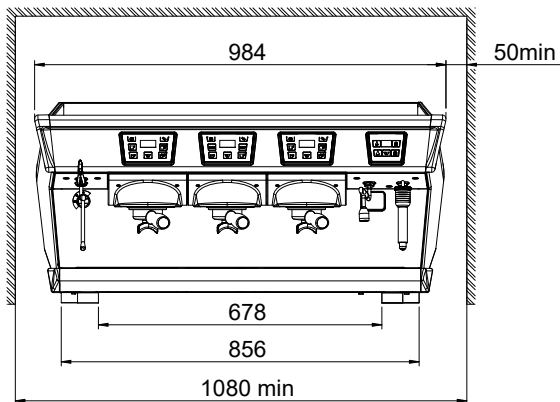

Front

Sida

Elektricitet

Spänning:

602525 (AURA3DO) 400 V/3N ph/50 Hz

Effekt, max:

4.8 kW

Stickkontakt typ:

Kabel utan stickpropp

Vatten

[NOT TRANSLATED]

5 / 60 °C

Viktig information

Ytermått, bredd 984 mm

Ytermått, djup 592 mm

Ytermått, höjd 490 mm

Nettovikt: 83 kg

Fraktvolym: 0.83 m³

Hållbarhetsdata

Effekt, min: 7.2 Amps