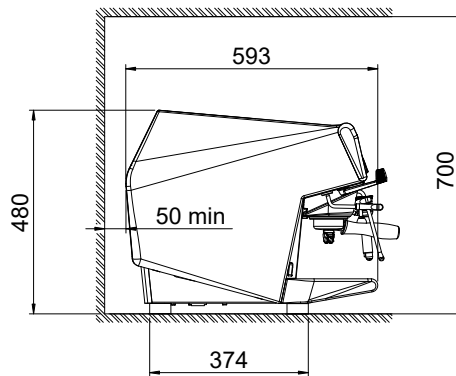

Elektricitet

Spänning:

602525 (AURA3DO) 400 V/3N ph/50 Hz

Effekt, max:

4.8 kW

Stickkontakt typ:

Kabel utan stickpropp

Vatten

[NOT TRANSLATED]

5 / 60 °C

Viktig information

Ytermått, bredd 984 mm

Ytermått, djup 592 mm

Ytermått, höjd 490 mm

Nettovikt: 83 kg

Fraktvolym: 0.83 m³

Hållbarhetsdata

Effekt, min: 7.2 Amps